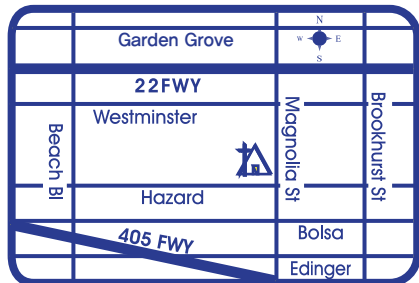

예배 및 모임 안내

구분	모이는 시간	장소	담당자
새벽기도회	월~토 오전 5:30	본당	교역자
1부 예배	주일 오전 8:00	본당	남성수 목사
2부 예배	주일 오전 9:45		
3부 찬양예배	주일 오전 11:30		
수요예배	수요일 오후 7:30	본당	남성수 목사
금요찬양기도회	매월 마지막 금요일 오후 7:30	본당	교역자
New Vision Worship(청년)	주일 오후 1:30	청년부실	심현석 목사
성인영어1부예배 (Adult)	주일 오전 9:45	B빌딩 예배실	스티브 임 목사
성인영어2부예배 (Adult)	주일 오전 11:30	B빌딩 예배실	스티브 임 목사
유치부 예배 (Pre/K)	주일 오전 11:30	B빌딩 105호	윤재상 간사
초등부 예배 (C.F.C.)	주일 오전 11:30	D빌딩 예배실	Nghieu Tran 전도사
중등부 예배 (J.F.C.)	주일 오전 11:30	D빌딩 예배실	제임스 훙 목사
고등부 예배 (S.F.C.)	주일 오전 11:30	D빌딩 예배실	제임스 훙 목사
어머니 기도회	매월 첫째, 셋째 목요일 오전 10:00	B빌딩 예배실	이승환 목사
여호수아 전도대	매월 둘째, 넷째 목요일 오전 10:00	본당	심현석 목사
베트남 예배	주일 오후 2:30	B빌딩 예배실	Nhi Van Ho 목사

교회건물 내부 약도

찾아오시는 길

전화: 714.893.1652 팩스: 714.903.9153
 14381 Magnolia St, Westminster, CA 92683
 www.kcrcoc.com Mobile App: OC한인교회

교회창립 1978년 8월 12일 www.kcrcoc.com

오렌지카운티한인교회

Korean Church of Orange County

예배의 감동이 있는 교회
 예수의 제자답게 세상을 변화시키는 교회
 소그룹이 나눔과 성장을 있는 교회
 2대를 위한지는 교회
 선교회 임하는 교회