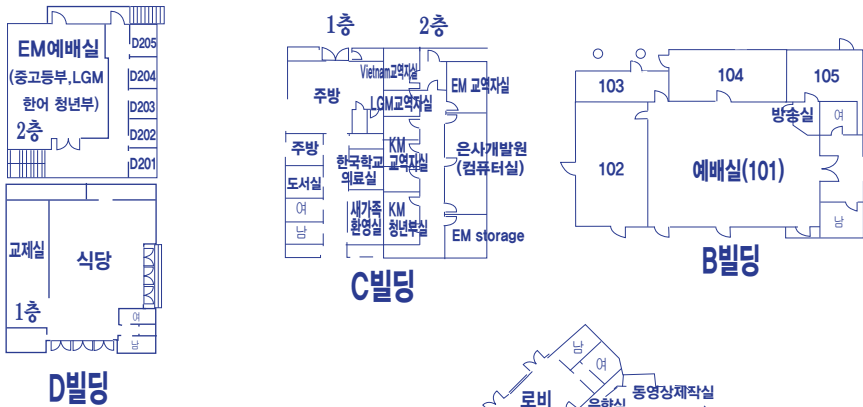

예배 및 모임 안내

구분	모이는 시간	장소	담당자
새벽기도회	월~토 오전 5:30	본당	교역자
1부 예배	주일 오전 8:00	본당	남성수 목사
2부 예배	주일 오전 9:45		
3부 찬양예배	주일 오전 11:30		
수요예배	수요일 오후 7:30	본당	남성수 목사
금요찬양기도회	매월 마지막 금요일 오후 7:30	본당	교역자
New Vision Worship(청년)	주일 오후 1:30	청년부실	심현석 목사
성인영어1부예배 (Adult)	주일 오전 9:45	B빌딩 예배실	스티브 임 목사
성인영어2부예배 (Adult)	주일 오전 11:30	B빌딩 예배실	스티브 임 목사
유치부 예배 (Pre/K)	주일 오전 11:30	B빌딩 105호	윤재상 간사
초등부 예배 (C.F.C.)	주일 오전 11:30	D빌딩 예배실	Nghieu Tran 전도사
중등부 예배 (J.F.C.)	주일 오전 11:30	D빌딩 예배실	제임스 훙 목사
고등부 예배 (S.F.C.)	주일 오전 11:30	D빌딩 예배실	제임스 훙 목사
어머니 기도회	매월 첫째, 셋째 목요일 오전 10:00	B빌딩 예배실	이승환 목사
여호수아 전도대	매월 둘째, 넷째 목요일 오전 10:00	본당	심현석 목사
베트남 예배	주일 오후 2:30	B빌딩 예배실	Nhi Van Ho 목사

교회건물 내부 약도